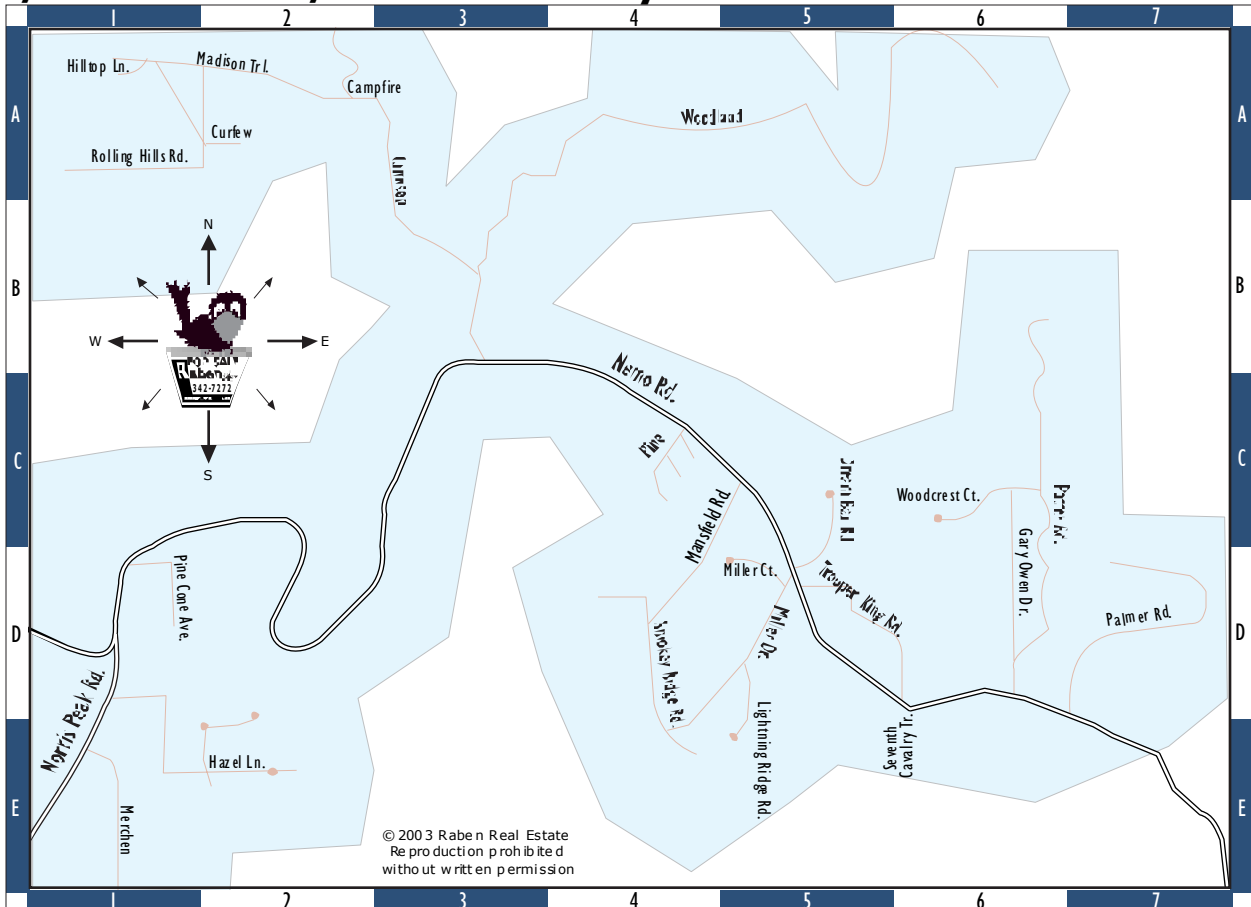

Rolling Hills / Calvary Trails
/Miller Flats /Loveland Canyon Estates **57702**

Courtesy Of Raben Real Estate 1-605-342-7272

Courtesy Of Raben Real Estate 1-605-342-7272

Campfire	A2
Crimson	A3 - B3
Curfew	A1 - A2
Dream Bar Rd.	C5 - D5
Gary Owen Dr.	C6 - D6
Hilltop Ln.	A1
Lightning Ridge Rd.	D5 - E5
Madison Trl.	A1 - A2
Mansfield Rd.	C5 - D4
Merchen	E1
Miller Ct.	D5
Miller Dr.	D5 - E4
Nemo Rd.	D1 - E7
Norris Peak Rd.	D1 - E1
Palmer Rd.	D7
Pine Cone Ave.	D1
Pine Hazel Ln.	D1 - E2
Potter Rd.	B6 - D6
Rolling Hills Rd.	A1
Seventh Cavalry Tr.	D6
Smokey Ridge Rd.	D4 - E4
Trooper King Rd.	D5 - D6
Woodcrest Ct.	C6
Woodland	B3 - A6