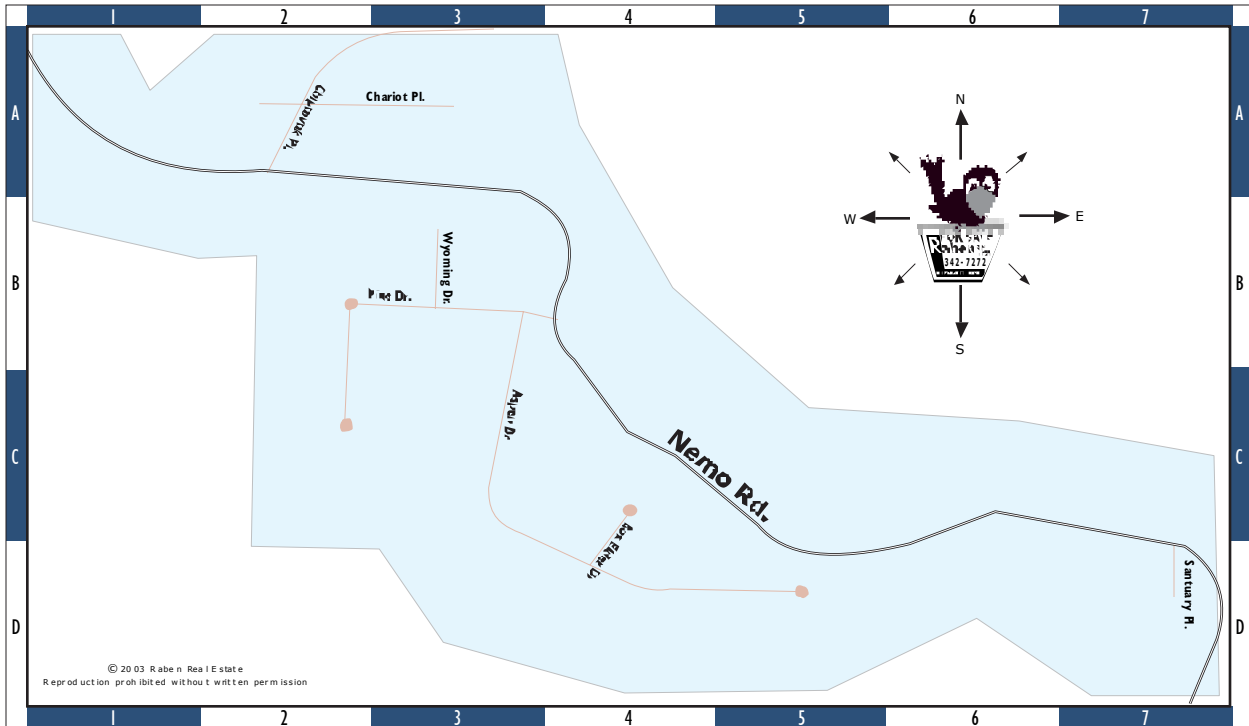

**Paha Sapa / High Country /
Nemo Road**

57702

Courtesy Of Raben Real Estate I-605-342-7272

Courtesy Of Raben Real Estate I-605-342-7272

Aspen Dr.	D3 - D5
Box Elder Dr.	D4 - C4
Chariot Pl.	A2 - A3
Chipmunk Pl.	A2 - A3
Nemo Rd.	A1 - D7
Pine Dr.	B4 - C2
Sanctuary Pl.	D7
Wyoming Dr.	B3