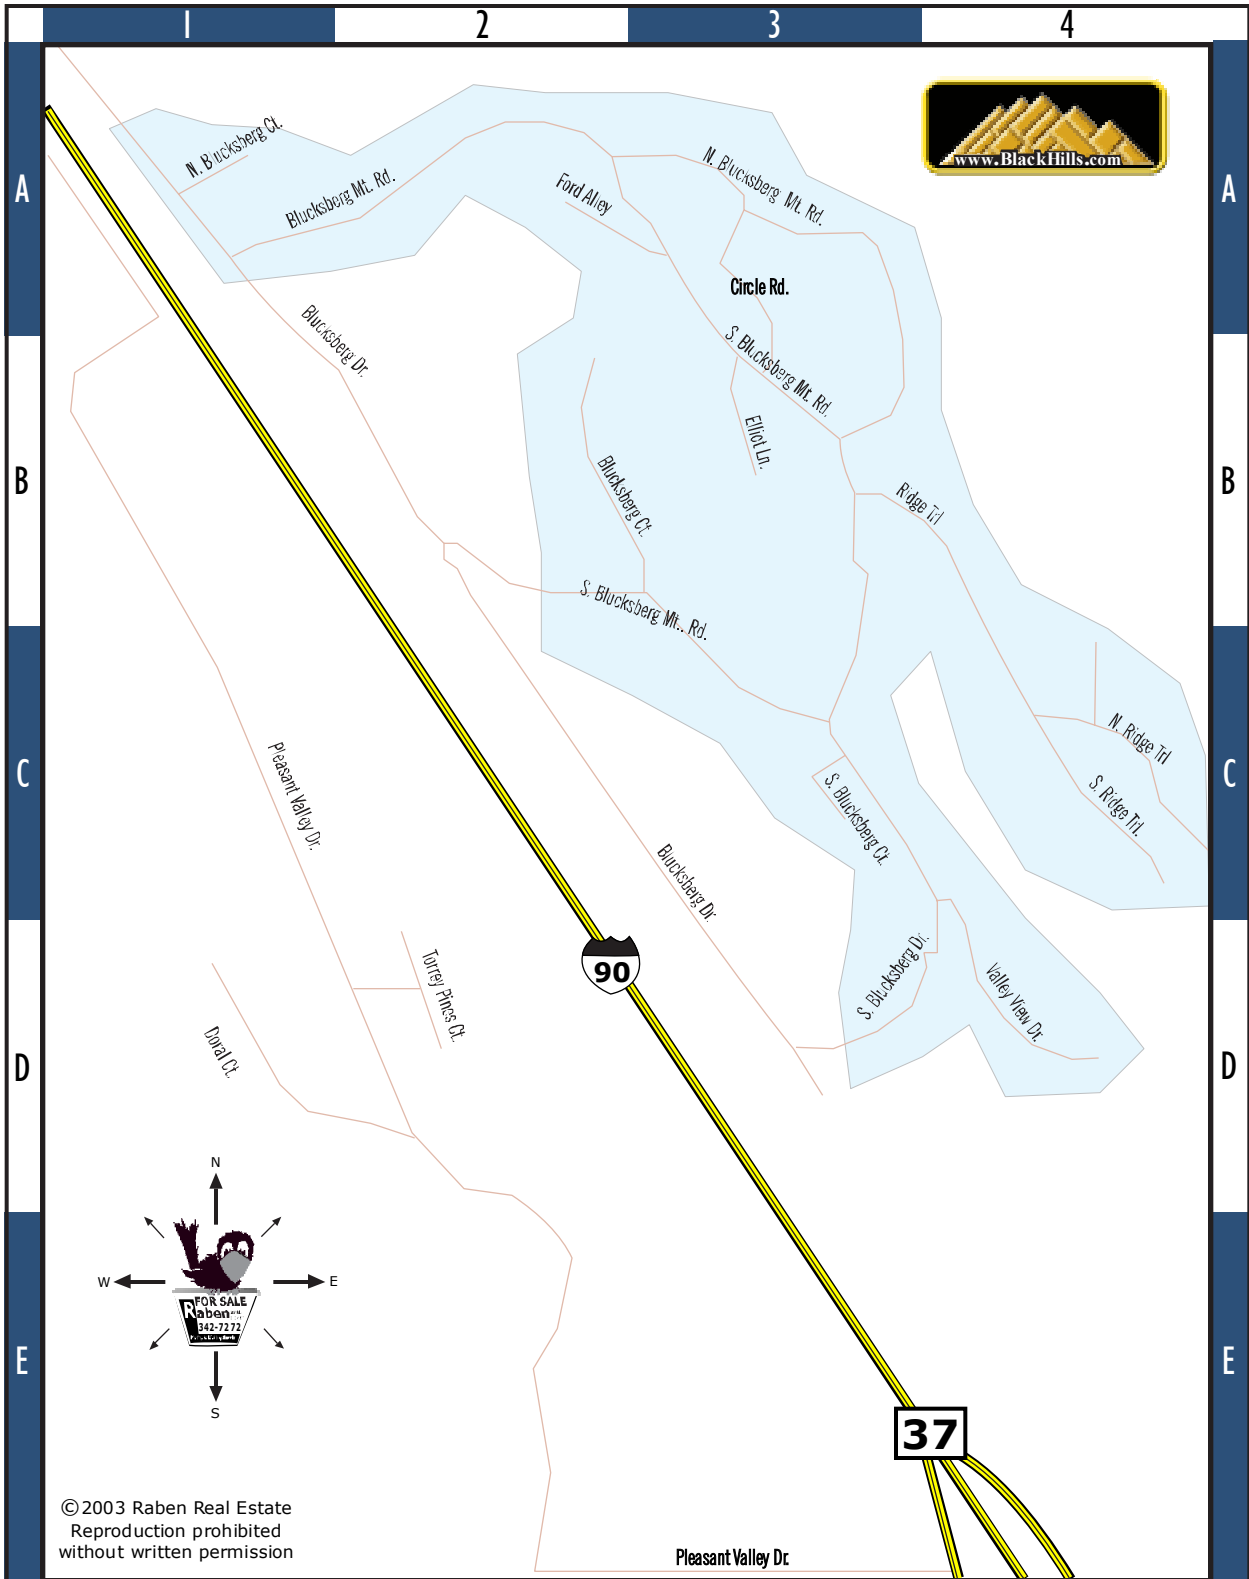

# Blucksberg

# 57785

Courtesy Of Raben Real Estate 1-605-342-7272

Courtesy Of Raben Real Estate 1-605-342-7272

© 2003 Raben Real Estate  
 Reproduction prohibited  
 without written permission

Blucksberg Ct.	B2 - B3	I-90	A1 - E4	S. Blucksberg Ct.	C3
Blucksberg Dr.	A1 - D3	I-90 exit 37	E4	S. Blucksberg Dr.	D3 - D4
Blucksberg Mt. Rd.	A1 - A2	N. Blucksberg Ct.	A1	S. Blucksberg Mt. Rd.	B2 - B3
Circle Rd.	A3 - B3	N. Blucksberg Mt. Rd.	A2 - B3	S. Ridge Trl.	C4
Doral Ct.	D1 - D2	N. Ridge Trl.	C4	Torrey Pines Ct.	D2
Elliot Ln.	B3	Pleasant Valley Dr.	A1 - E4	Valley View Dr.	C4 - D4
Ford Alley	A2 - A3	Ridge Trl.	B3 - C3		